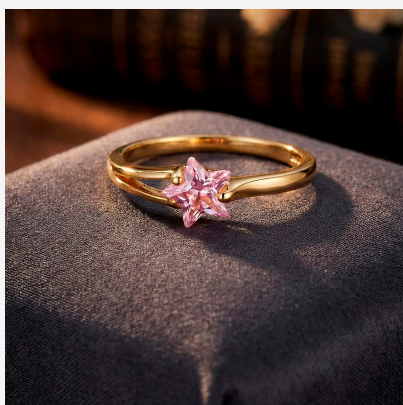

ANILLO 75527

\$22,00

Anillo enchapado en oro con cristal central en forma de estrella de color rosa. Un diseño tierno, brillante y lleno de encanto.

SKU: 75527

Tags: [Tercer Grupo](#)

GALERIA DE IMAGENES

RELATED PRODUCTS

[Anillo ANI202038](#)

[Anillo 504486A](#)

[Anillo ANI003293](#)

[Anillo 701340](#)

FINEY

www.finey.ec
Instagram: @finey.ec

DISEÑO Y EXCLUSIVIDAD

© 2026