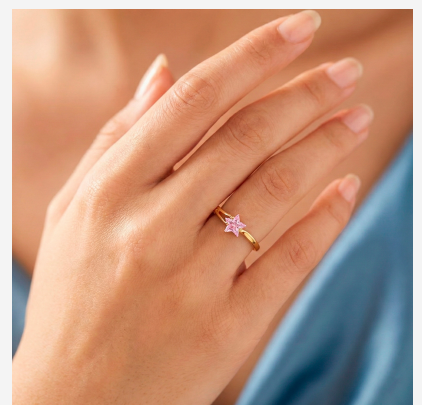

**ANILLO 75527**

**\$22,00**

Anillo enchapado en oro con cristal central en forma de estrella de color rosa. Un diseño tierno, brillante y lleno de encanto.

**SKU:** 75527

**Tags:** [Tercer Grupo](#)

**GALERIA DE IMAGENES**