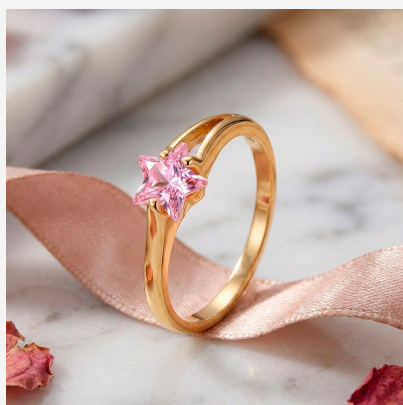

ANILLO 75527

\$22,00

Anillo enchapado en oro con cristal central en forma de estrella de color rosa. Un diseño tierno, brillante y lleno de encanto.

SKU: 75527

Tags: [Tercer Grupo](#)

GALERIA DE IMAGENES

RELATED PRODUCTS

[Anillo ANI202038](#)

[Anillo 504486A](#)

[Anillo ANI003293](#)

[Anillo 701340](#)

FINEY

www.finey.ec
Instagram: @finey.ec

DISEÑO Y EXCLUSIVIDAD

© 2026