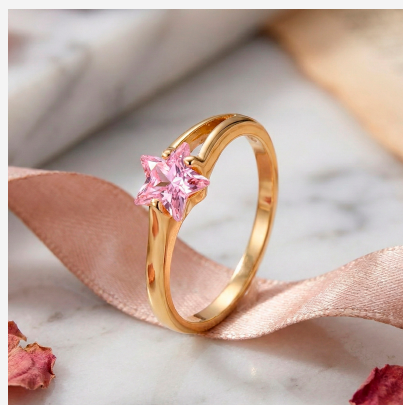

**ANILLO 75527**

**\$22,00**

Anillo enchapado en oro con cristal central en forma de estrella de color rosa. Un diseño tierno, brillante y lleno de encanto.

**SKU:** 75527

**Tags:** [Tercer Grupo](#)

**GALERIA DE IMAGENES**

## RELATED PRODUCTS

[Anillo ANI502019](#)

[Anillo ANI78210](#)

[Anillo 904417A](#)

[Anillo 504551A](#)

FINEY

[www.finey.ec](http://www.finey.ec)  
Instagram: @finey.ec

DISEÑO Y EXCLUSIVIDAD