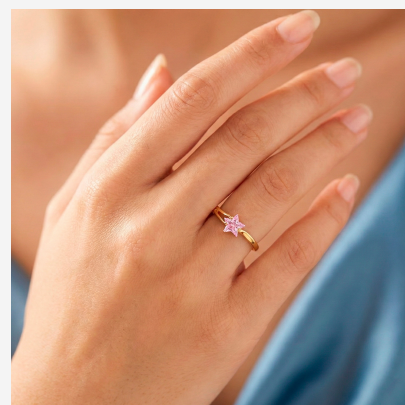

ANILLO 75527

\$22,00

Anillo enchapado en oro con cristal central en forma de estrella de color rosa. Un diseño tierno, brillante y lleno de encanto.

SKU: 75527

Tags: [Tercer Grupo](#)

GALERIA DE IMAGENES

RELATED PRODUCTS

[Anillo ANI202038](#)

[Anillo 504486A](#)

[Anillo ANI003293](#)

[Anillo 701340](#)

FINEY

www.finey.ec
Instagram: @finey.ec

DISEÑO Y EXCLUSIVIDAD

© 2026