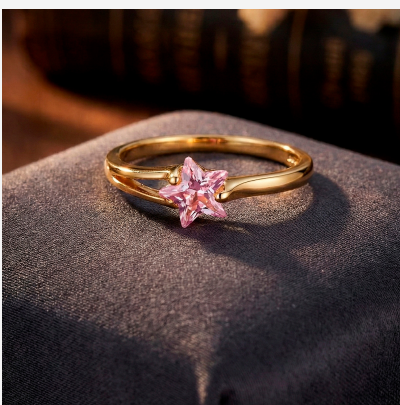

**ANILLO 75527**

**\$22,00**

Anillo enchapado en oro con cristal central en forma de estrella de color rosa. Un diseño tierno, brillante y lleno de encanto.

**SKU:** 75527

**Tags:** [Tercer Grupo](#)

**GALERIA DE IMAGENES**

## RELATED PRODUCTS

[Anillo ANI502019](#)

[Anillo ANI78210](#)

[Anillo 904417A](#)

[Anillo 504551A](#)

FINEY

[www.finey.ec](http://www.finey.ec)  
Instagram: @finey.ec

DISEÑO Y EXCLUSIVIDAD