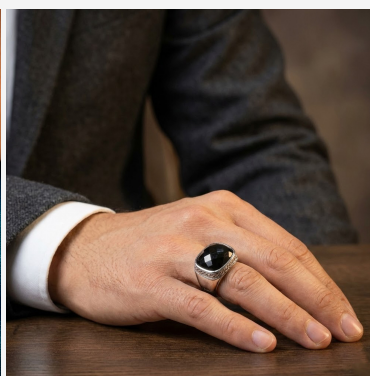

**ANILLO 704468A****\$29,99**

Anillo de acero con piedra negra facetada y laterales labrados. Una pieza audaz, elegante y con una presencia inigualable.

**SKU:** 704468A**Tags:** [Cuarto Grupo](#)**GALERIA DE IMAGENES**