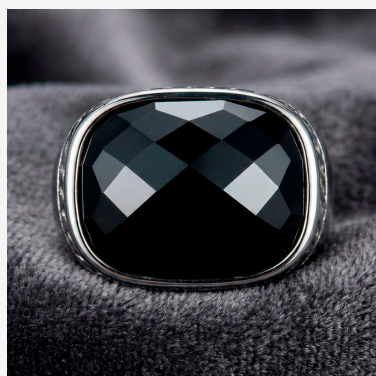

**ANILLO 704468A****\$29,99**

Anillo de acero con piedra negra facetada y laterales labrados. Una pieza audaz, elegante y con una presencia inigualable.

**SKU:** 704468A**Tags:** [Cuarto Grupo](#)**GALERIA DE IMAGENES**

## RELATED PRODUCTS

[Anillo 004556A](#)

[Anillo 904417A](#)

[Anillo ANI2432](#)

[Anillo ANI2495](#)

FINEY

[www.finey.ec](http://www.finey.ec)  
Instagram: @finey.ec

DISEÑO Y EXCLUSIVIDAD