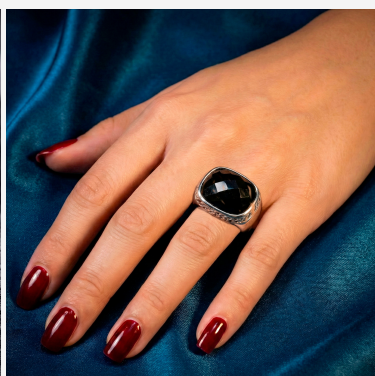

**ANILLO 704468A****\$29,99**

Anillo de acero con piedra negra facetada y laterales labrados. Una pieza audaz, elegante y con una presencia inigualable.

**SKU:** 704468A**Tags:** [Cuarto Grupo](#)**GALERIA DE IMAGENES**