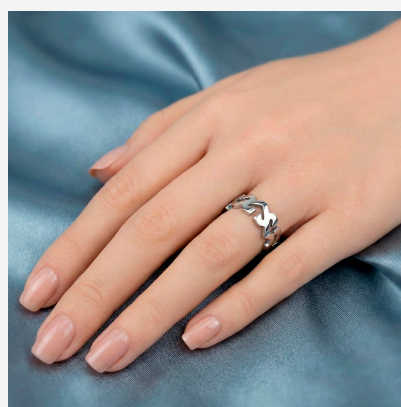

**ANILLO 704435A****\$13,99**

Anillo de acero con diseño calado de inspiración tribal. Una pieza moderna, ligera y con mucha personalidad para el uso diario.

SKU: 704435A**Tags:** [acero eternal](#), [Cuarto Grupo](#)**GALERIA DE IMAGENES**