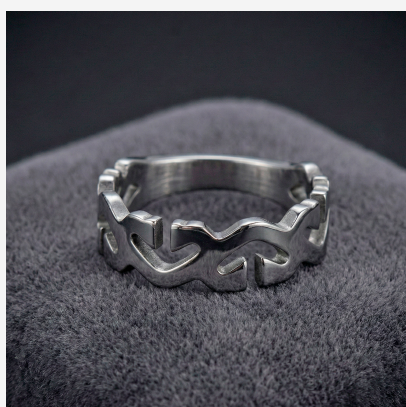

**ANILLO 704435A****\$13,99**

Anillo de acero con diseño calado de inspiración tribal. Una pieza moderna, ligera y con mucha personalidad para el uso diario.

SKU: 704435A**Tags:** [acero eternal](#), [Cuarto Grupo](#)**GALERIA DE IMAGENES**

RELATED PRODUCTS

[Anillo ANI2432](#)

[Anillo 96663](#)

[Anillo ANI204000](#)

[Anillo ANI2495](#)

FINEY

www.finey.ec
Instagram: @finey.ec

DISEÑO Y EXCLUSIVIDAD