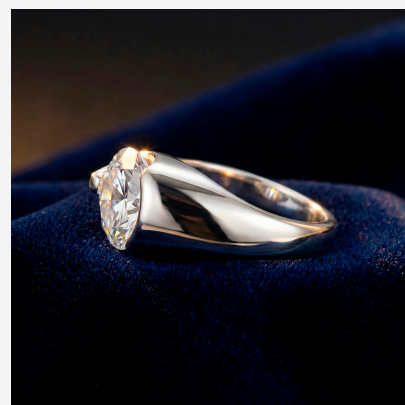

**ANILLO 704088B****\$25,00**

Anillo enchapado en plata con un diseño elevado y arquitectónico, coronado por una gran circonia central. Una joya de alto impacto visual y elegancia contemporánea.

**SKU:** 704088B**Tags:** [Cuarto Grupo](#)**GALERIA DE IMAGENES**

## RELATED PRODUCTS

[Anillo ANI004598](#)

[Anillo ANI202038](#)

[Anillo 96663](#)

[Anillo 004556A](#)

FINEY

[www.finey.ec](http://www.finey.ec)  
Instagram: @finey.ec

DISEÑO Y EXCLUSIVIDAD