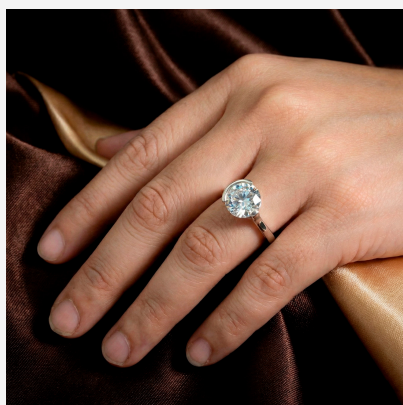

**ANILLO 704088B****\$25,00**

Anillo enchapado en plata con un diseño elevado y arquitectónico, coronado por una gran circonia central. Una joya de alto impacto visual y elegancia contemporánea.

**SKU:** 704088B**Tags:** [Cuarto Grupo](#)**GALERIA DE IMAGENES**