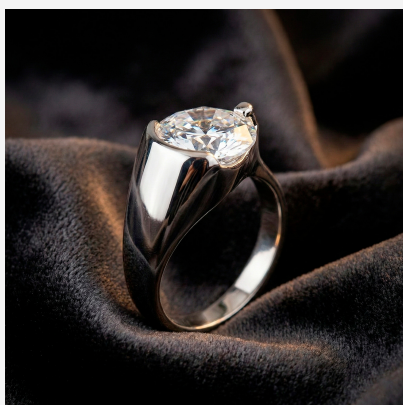

**ANILLO 704088B****\$25,00**

Anillo enchapado en plata con un diseño elevado y arquitectónico, coronado por una gran circonia central. Una joya de alto impacto visual y elegancia contemporánea.

**SKU:** 704088B**Tags:** [Cuarto Grupo](#)**GALERIA DE IMAGENES**