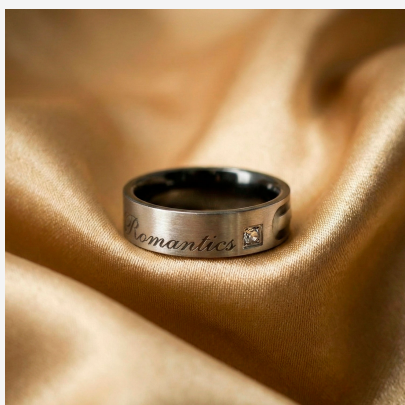

**ANILLO 606753A****\$14,40**

Anillo de acero inoxidable con cruz en relieve sobre fondo negro, cristal cuadrado y grabado "romantics". Un diseño moderno que fusiona fe y romanticismo.

**SKU:** 606753A**Tags:** [Tercer Grupo](#)**GALERIA DE IMAGENES**

RELATED PRODUCTS

[Anillo ANI2495](#)

[Anillo ANI003293](#)

[Anillo ANI202038](#)

[Anillo ANI502019](#)

FINEY

www.finey.ec
Instagram: @finey.ec

DISEÑO Y EXCLUSIVIDAD