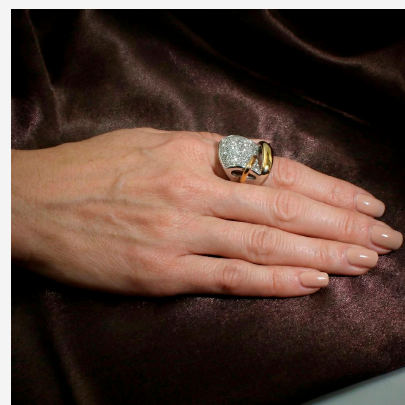

**ANILLO 606316A****\$25,50**

Anillo ancho de acero bitono con superficie en pavé de cristales y acento dorado curvo. Un diseño lujoso y moderno para destacar.

**SKU:** 606316A**Tags:** [Tercer Grupo](#)**GALERIA DE IMAGENES**