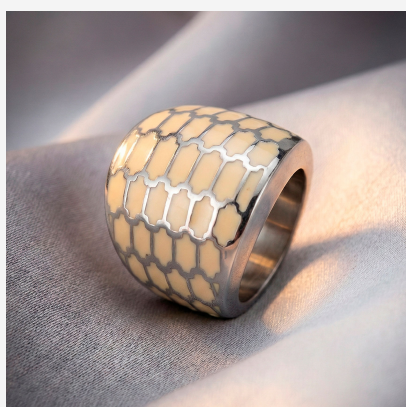

**ANILLO 605458A****\$22,50**

Anillo ancho de acero con patrón geométrico tipo escamas y detalles en esmalte color marfil. Un diseño moderno y texturizado.

**SKU:** 605458A**Tags:** [Tercer Grupo](#)**GALERIA DE IMAGENES**