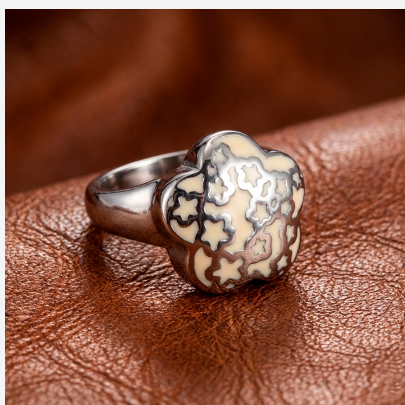

**ANILLO 604436A****\$19,99**

Anillo de acero con forma de flor, fondo de esmalte crema y patrón de estrellas. Un diseño dulce, juvenil y muy original.

**SKU:** 604436A**Tags:** [Tercer Grupo](#)**GALERIA DE IMAGENES**

RELATED PRODUCTS

[Anillo ANI2495](#)

[Anillo ANI78210](#)

[Anillo ANI2432](#)

[Anillo 304082B](#)

FINEY

www.finey.ec
Instagram: @finey.ec

DISEÑO Y EXCLUSIVIDAD