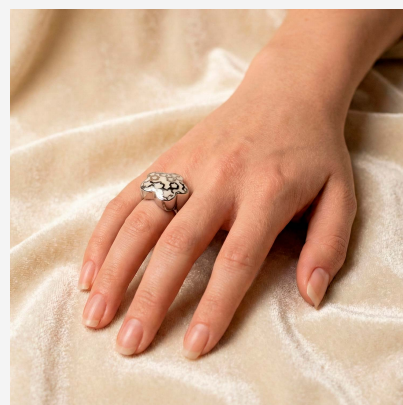

**ANILLO 604436A****\$19,99**

Anillo de acero con forma de flor, fondo de esmalte crema y patrón de estrellas. Un diseño dulce, juvenil y muy original.

**SKU:** 604436A**Tags:** [Tercer Grupo](#)**GALERIA DE IMAGENES**