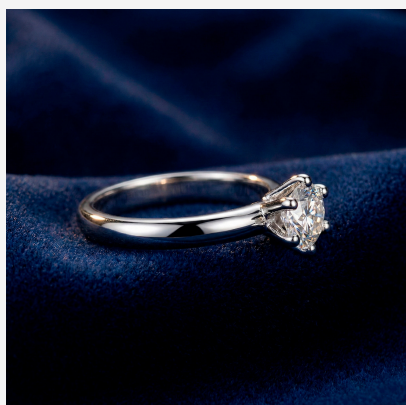

**ANILLO 604089B****\$14,50**

Anillo solitario enchapado en plata con circonia central de corte brillante y banda fina pulida. Un diseño clásico, refinado y lleno de luz.

**SKU:** 604089B**Tags:** [Cuarto Grupo](#)**GALERIA DE IMAGENES**