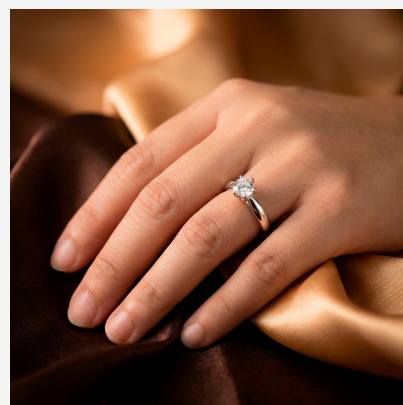

**ANILLO 604089B****\$14,50**

Anillo solitario enchapado en plata con circonia central de corte brillante y banda fina pulida. Un diseño clásico, refinado y lleno de luz.

**SKU:** 604089B**Tags:** [Cuarto Grupo](#)**GALERIA DE IMAGENES**