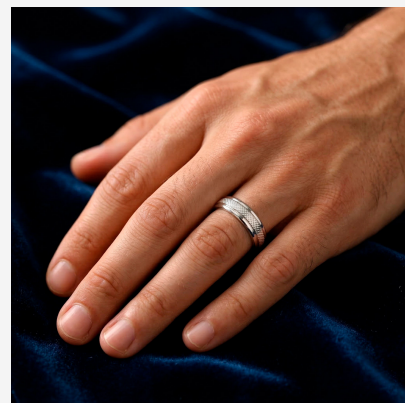

**ANILLO 604048B****\$14,99**

Anillo de banda enchapado en plata con franja central de textura punteada. Un diseño contemporáneo, pulido y con un sutil relieve táctil.

**SKU:** 604048B**Tags:** [Cuarto Grupo](#)**GALERIA DE IMAGENES**