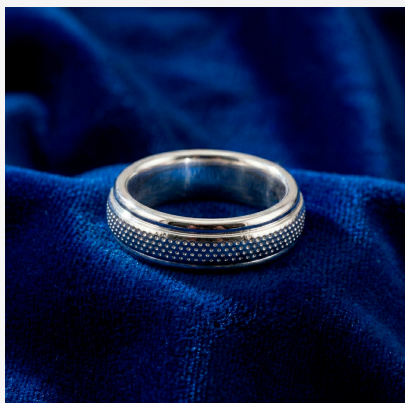

**ANILLO 604048B****\$14,99**

Anillo de banda enchapado en plata con franja central de textura punteada. Un diseño contemporáneo, pulido y con un sutil relieve táctil.

**SKU:** 604048B**Tags:** [Cuarto Grupo](#)**GALERIA DE IMAGENES**