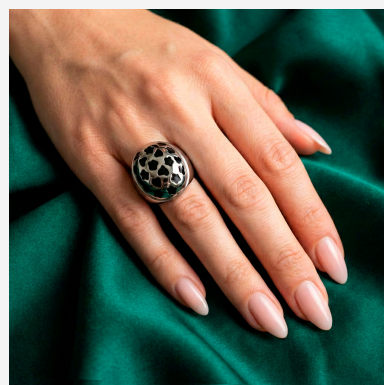

**ANILLO 504551A****\$16,99**

Elegante set de dos anillos apilables de acero inoxidable con un acabado pulido espejo. Un diseño vanguardista con pave de circones negros que aporta un brillo moderno y audaz a tu estilo diario.

SKU: 504551A**GALERIA DE IMAGENES**

RELATED PRODUCTS

[Anillo ANI204000](#)

[Anillo 504486A](#)

[Anillo ANI2495](#)

[Anillo 004556A](#)

FINEY

www.finey.ec
Instagram: @finey.ec