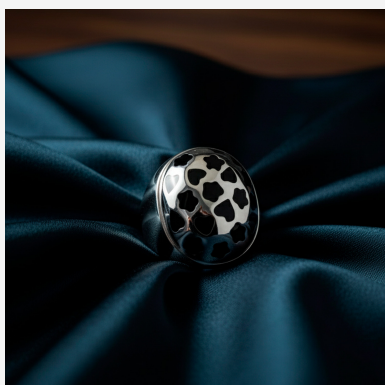

**ANILLO 504551A****\$16,99**

Elegante set de dos anillos apilables de acero inoxidable con un acabado pulido espejo. Un diseño vanguardista con pave de circones negros que aporta un brillo moderno y audaz a tu estilo diario.

SKU: 504551A**GALERIA DE IMAGENES**

RELATED PRODUCTS

[Anillo ANI204000](#)

[Anillo 504486A](#)

[Anillo ANI2495](#)

[Anillo 004556A](#)

FINEY

www.finey.ec
Instagram: @finey.ec