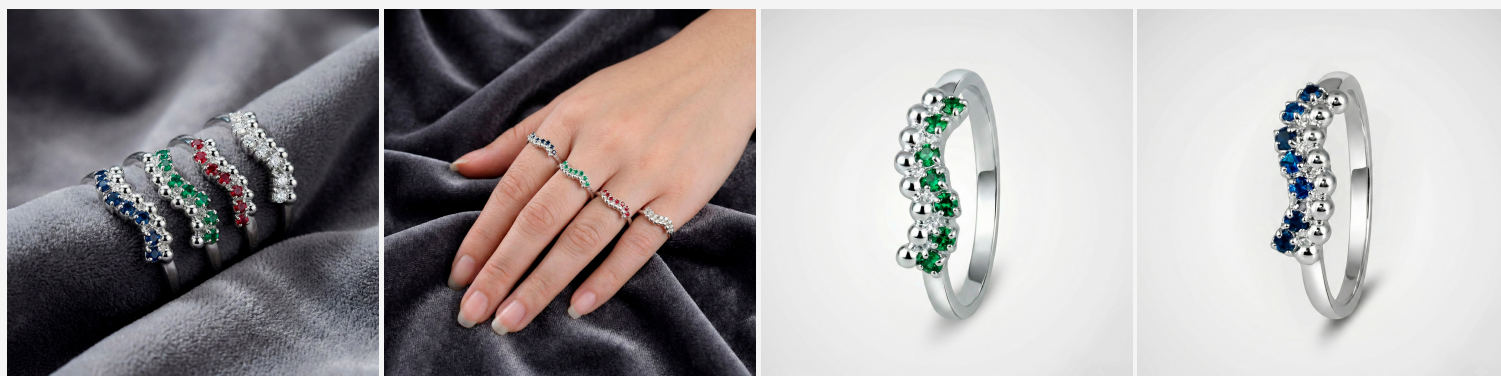

ANILLO 504072B

\$12,50

Anillo enchapado en plata con diseño de hilera curva de cristales y detalles de esferas. Disponible en una variedad de colores: rojo pasión, azul oscuro, verde esmeralda y blanco diamante.

SKU: 504072B

Tags: [Cuarto Grupo](#)

GALERIA DE IMAGENES

RELATED PRODUCTS

[Anillo 904417A](#)

[Anillo ANI sin
etiqueta](#)

[Anillo 004077B](#)

[Anillo 304082B](#)