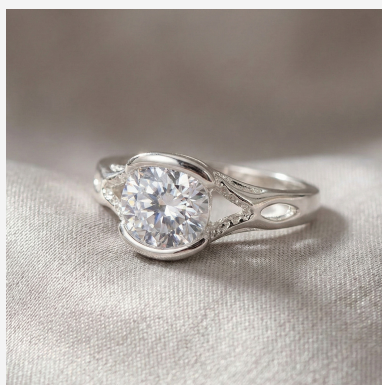


**ANILLO 504049B****\$24,99**

Elegante anillo enchapado en plata con un deslumbrante circón central redondo. Su moderno engaste de semi-bisel y finos detalles calados en la banda aportan un brillo sofisticado y atemporal.

SKU: 504049B**GALERIA DE IMAGENES**

RELATED PRODUCTS

[Anillo 204083B](#)

[Anillo ANI2318](#)

[Anillo 904417A](#)

[Anillo ANI78210](#)

FINEY

www.finey.ec
Instagram: @finey.ec