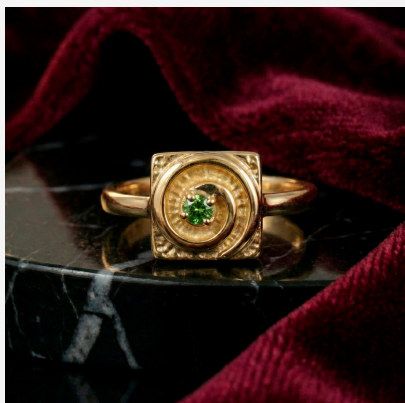

**ANILLO 46335****\$33,00**

Anillo enchapado en oro con diseño de cara cuadrada, espiral en relieve y un cristal central verde esmeralda. Una joya moderna con un aire místico.

**SKU: 46335****Tags: [Tercer Grupo](#)****GALERIA DE IMAGENES**

## RELATED PRODUCTS

[Anillo ANI68215](#)

[Anillo 204497A](#)

[Anillo ANI sin  
etiqueta](#)

[Anillo 204083B](#)

---

FINEY

[www.finey.ec](http://www.finey.ec)  
Instagram: @finey.ec