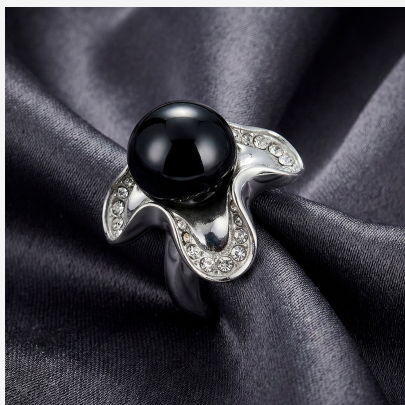

**ANILLO 404404A****\$24,99**

Anillo de acero con diseño ondulado, gran esfera negra central y detalles de cristales.
Una pieza elegante de estilo cóctel.

**SKU:** 404404A**Tags:** [Tercer Grupo](#)**GALERIA DE IMAGENES**