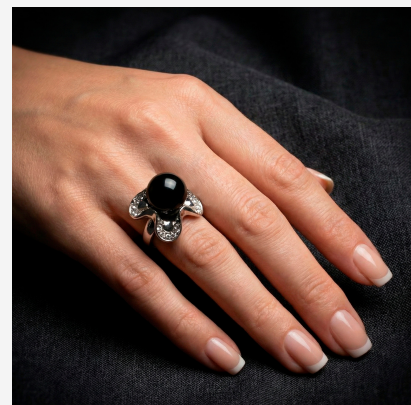

**ANILLO 404404A****\$24,99**

Anillo de acero con diseño ondulado, gran esfera negra central y detalles de cristales.
Una pieza elegante de estilo cóctel.

**SKU:** 404404A**Tags:** [Tercer Grupo](#)**GALERIA DE IMAGENES**