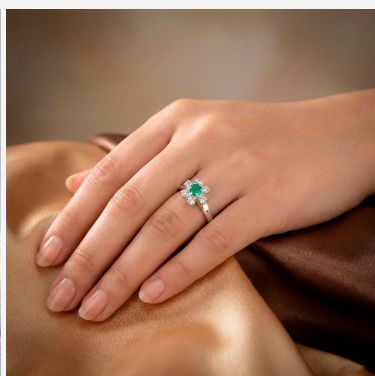

**ANILLO 404057B****\$19,99**

Anillo enchapado en plata con diseño de flor de siete cristales. Una joya refinada y luminosa, disponible con piedra central en rojo pasión o verde esmeralda.

**SKU:** 404057B**Tags:** [Cuarto Grupo](#)**GALERIA DE IMAGENES**