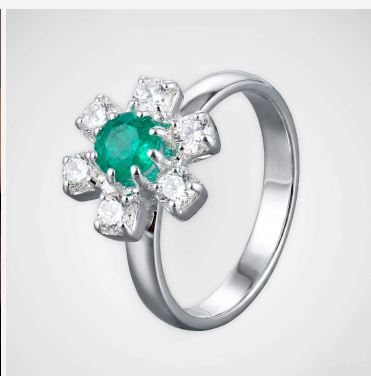

**ANILLO 404057B****\$19,99**

Anillo enchapado en plata con diseño de flor de siete cristales. Una joya refinada y luminosa, disponible con piedra central en rojo pasión o verde esmeralda.

**SKU:** 404057B**Tags:** [Cuarto Grupo](#)**GALERIA DE IMAGENES**

RELATED PRODUCTS

[**Anillo 504551A**](#)

[**Anillo 96663**](#)

[**Anillo 904417A**](#)

[**Anillo 504486A**](#)

FINEY

www.finey.ec
Instagram: @finey.ec

DISEÑO Y EXCLUSIVIDAD