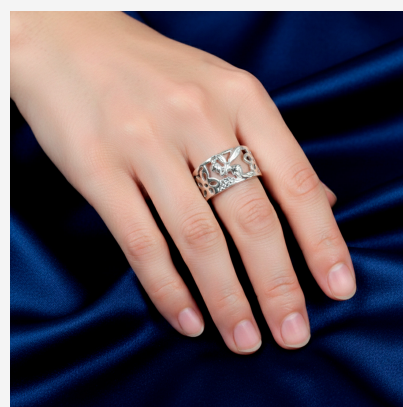

**ANILLO 304090B****\$19,99**

Anillo ancho enchapado en plata con diseño calado de hada y flores. Una joya mágica, detallada y de inspiración fantástica.

**SKU:** 304090B**Tags:** [Cuarto Grupo](#)**GALERIA DE IMAGENES**