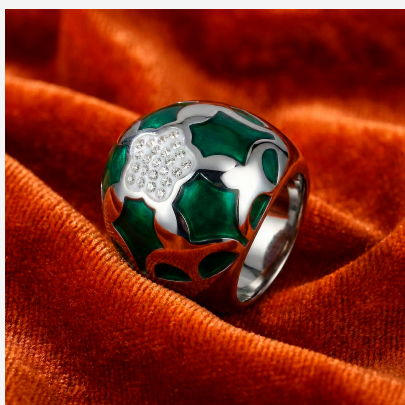

**ANILLO 204554A****\$19,99**

Anillo abombado de acero con detalles en esmalte verde esmeralda y un clúster de cristales. Una pieza fresca, colorida y muy elegante.

**SKU:** 204554A**Tags:** [Tercer Grupo](#)**GALERIA DE IMAGENES**

RELATED PRODUCTS

[Anillo 204497A](#)

[Anillo ANI204000](#)

[Anillo 15511](#)

[Anillo ANI sin
etiqueta](#)

FINEY

www.finey.ec
Instagram: @finey.ec

DISEÑO Y EXCLUSIVIDAD
© 2026