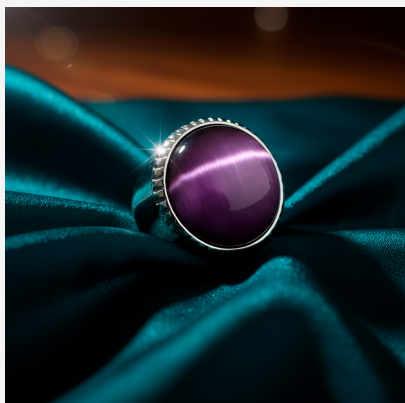

**ANILLO 204497A****\$19,99**

Anillo de acero inoxidable con piedra violeta cabujón efecto estrella. Su diseño audaz con borde texturizado aporta distinción y un toque enigmático a tu mano.

SKU: 204497A**GALERIA DE IMAGENES**

RELATED PRODUCTS

[Anillo 204083B](#)

[Anillo ANI601861](#)

[Anillo ANI2495](#)

[Anillo ANI78210](#)

FINEY

www.finey.ec
Instagram: @finey.ec

DISEÑO Y EXCLUSIVIDAD