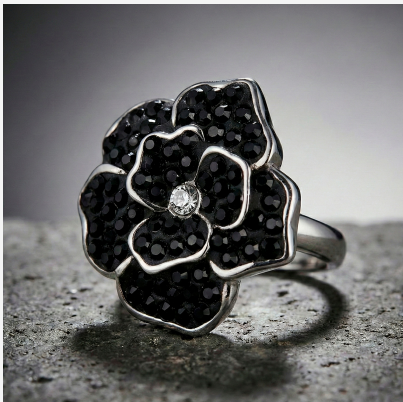

**ANILLO 204414A****\$34,99**

Anillo de acero con diseño de flor grande, pétalos de cristales negros y centro de cristal blanco. Una joya elegante de alto impacto.

**SKU:** 204414A**Tags:** [Tercer Grupo](#)**GALERIA DE IMAGENES**

RELATED PRODUCTS

[**Anillo 504551A**](#)

[**Anillo 701340**](#)

[**Anillo ANI2432**](#)

[**Anillo ANI68215**](#)

FINEY

www.finey.ec
Instagram: @finey.ec

DISEÑO Y EXCLUSIVIDAD