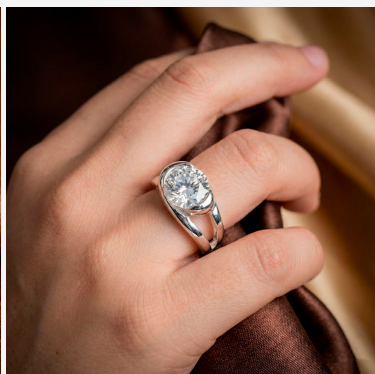

**ANILLO 204059B****\$28,50**

Anillo de banda ancha enchapado en plata con diseño fluido y un gran cristal central redondo. Una pieza escultural, moderna y de gran impacto visual.

**SKU:** 204059B**Tags:** [Cuarto Grupo](#)**GALERIA DE IMAGENES**