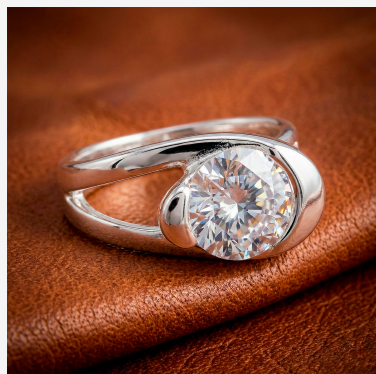

**ANILLO 204059B****\$28,50**

Anillo de banda ancha enchapado en plata con diseño fluido y un gran cristal central redondo. Una pieza escultural, moderna y de gran impacto visual.

**SKU:** 204059B**Tags:** [Cuarto Grupo](#)**GALERIA DE IMAGENES**