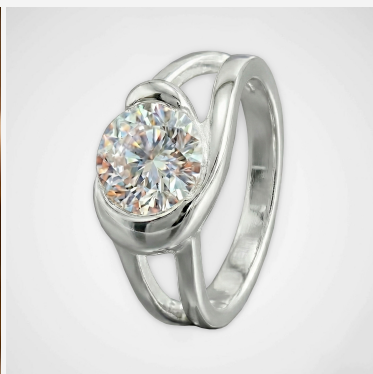

**ANILLO 204059B****\$28,50**

Anillo de banda ancha enchapado en plata con diseño fluido y un gran cristal central redondo. Una pieza escultural, moderna y de gran impacto visual.

**SKU:** 204059B**Tags:** [Cuarto Grupo](#)**GALERIA DE IMAGENES**