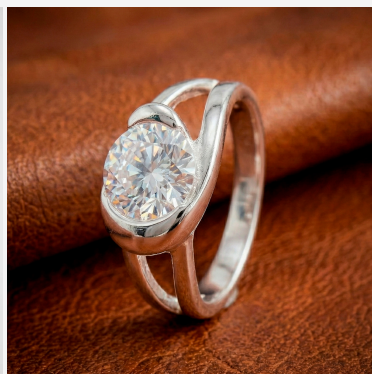

**ANILLO 204059B****\$28,50**

Anillo de banda ancha enchapado en plata con diseño fluido y un gran cristal central redondo. Una pieza escultural, moderna y de gran impacto visual.

**SKU:** 204059B**Tags:** [Cuarto Grupo](#)**GALERIA DE IMAGENES**