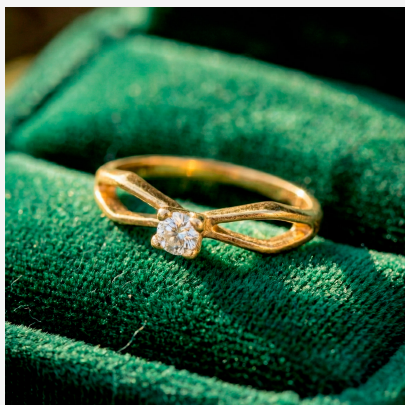

**ANILLO 201337****\$19,35**

Anillo solitario enchapado en oro con banda dividida y cristal central brillante. Un diseño clásico, romántico y delicado.

**SKU:** 201337**Tags:** [Tercer Grupo](#)**GALERIA DE IMAGENES**