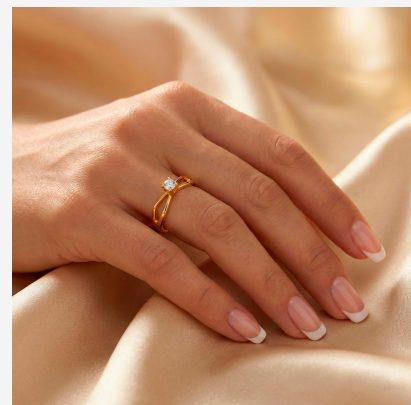

**ANILLO 201337****\$19,35**

Anillo solitario enchapado en oro con banda dividida y cristal central brillante. Un diseño clásico, romántico y delicado.

**SKU:** 201337**Tags:** [Tercer Grupo](#)**GALERIA DE IMAGENES**