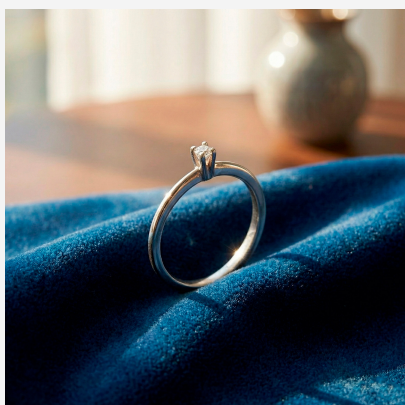

**ANILLO 104092B****\$9,99**

Anillo fino enchapado en plata con un pequeño cristal cuadrado central. Un diseño minimalista, ligero y atemporal.

**SKU:** 104092B**Tags:** [Tercer Grupo](#)**GALERIA DE IMAGENES**