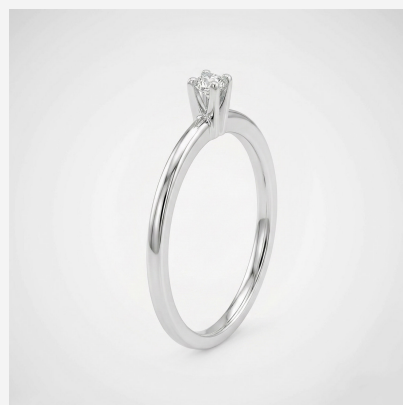

**ANILLO 104092B****\$9,99**

Anillo fino enchapado en plata con un pequeño cristal cuadrado central. Un diseño minimalista, ligero y atemporal.

**SKU:** 104092B**Tags:** [Tercer Grupo](#)**GALERIA DE IMAGENES**

RELATED PRODUCTS

[Anillo 96663](#)

[Anillo 701340](#)

[Anillo 904417A](#)

[Anillo 204497A](#)

FINEY

www.finey.ec
Instagram: @finey.ec

DISEÑO Y EXCLUSIVIDAD