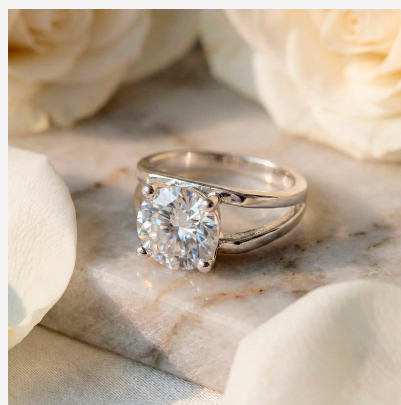

**ANILLO 104084B****\$32,00**

Anillo solitario enchapado en plata con banda dividida y un gran cristal central brillante. Un diseño majestuoso, clásico y lleno de luz.

**SKU:** 104084B**Tags:** [Tercer Grupo](#)**GALERIA DE IMAGENES**