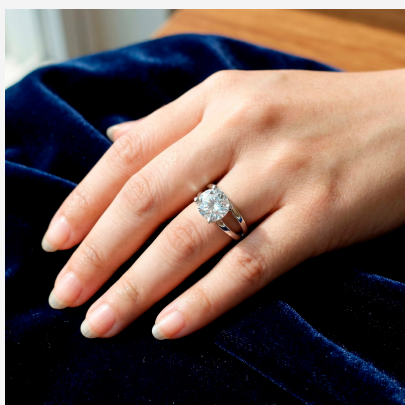

**ANILLO 104084B****\$32,00**

Anillo solitario enchapado en plata con banda dividida y un gran cristal central brillante. Un diseño majestuoso, clásico y lleno de luz.

**SKU:** 104084B**Tags:** [Tercer Grupo](#)**GALERIA DE IMAGENES**