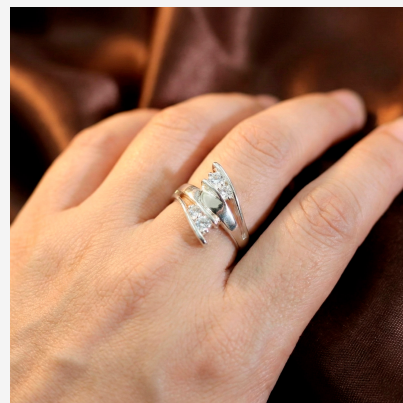

**ANILLO 104068B****\$29,99**

Anillo de diseño cruzado enchapado en plata 925 con cuatro circones incrustados. Un estilo moderno de líneas fluidas que aporta brillo y distinción a tu mano.

**SKU:** 104068B**Tags:** [Tercer Grupo](#)**GALERIA DE IMAGENES**