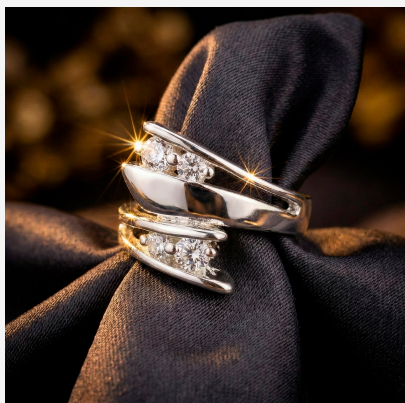

**ANILLO 104068B****\$29,99**

Anillo de diseño cruzado enchapado en plata 925 con cuatro circones incrustados. Un estilo moderno de líneas fluidas que aporta brillo y distinción a tu mano.

**SKU:** 104068B**Tags:** [Tercer Grupo](#)**GALERIA DE IMAGENES**