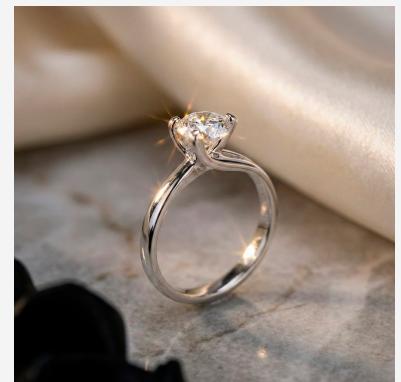

**ANILLO 104050B****\$19,99**

Anillo solitario enchapado plata 925 con circón de alta calidad. Su diseño clásico y engaste elevado maximizan el brillo, aportando sofisticación atemporal a tu estilo.

**SKU:** 104050B**Tags:** [Tercer Grupo](#)**GALERIA DE IMAGENES**