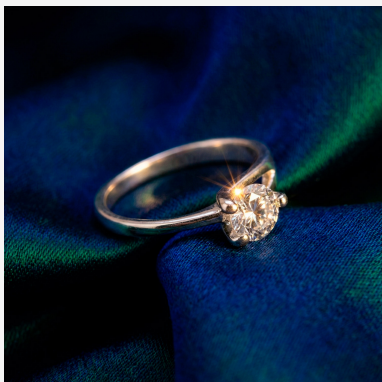

**ANILLO 104050B****\$19,99**

Anillo solitario enchapado plata 925 con circón de alta calidad. Su diseño clásico y engaste elevado maximizan el brillo, aportando sofisticación atemporal a tu estilo.

**SKU:** 104050B**Tags:** [Tercer Grupo](#)**GALERIA DE IMAGENES**