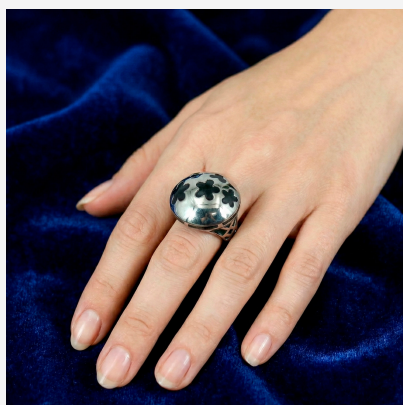

**ANILLO 004465A****\$24,99**

Anillo de acero tipo cúpula con flores negras en la parte superior y laterales con diseño de rejilla. Un contraste moderno y audaz.

**SKU:** 004465A**Tags:** [Tercer Grupo](#)**GALERIA DE IMAGENES**

RELATED PRODUCTS

[Anillo 701340](#)

[Anillo ANI78210](#)

[Anillo 204497A](#)

[Anillo ANI87875](#)

FINEY

www.finey.ec
Instagram: @finey.ec

DISEÑO Y EXCLUSIVIDAD