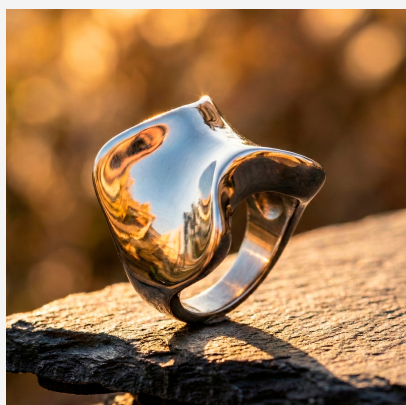

**ANILLO 004416A****\$19,99**

Anillo ancho de acero con diseño cóncavo y fluido de acabado espejo. Una pieza escultural de estilo moderno y vanguardista.

**SKU:** 004416A**Tags:** [Tercer Grupo](#)**GALERIA DE IMAGENES**