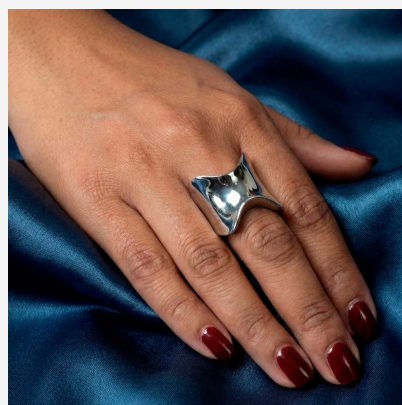

**ANILLO 004416A****\$19,99**

Anillo ancho de acero con diseño cóncavo y fluido de acabado espejo. Una pieza escultural de estilo moderno y vanguardista.

**SKU:** 004416A**Tags:** [Tercer Grupo](#)**GALERIA DE IMAGENES**