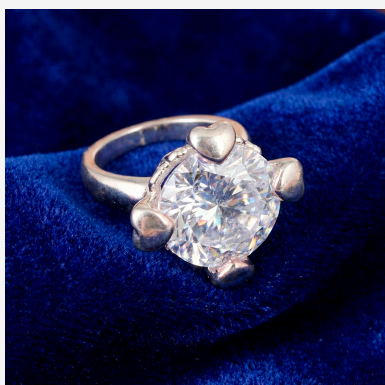


**ANILLO 004085B****\$32,50**

Anillo solitario enchapado en plata 925 con un gran circón central. Sus cuatro garras con diseño de corazón aportan un detalle romántico y un brillo espectacular a tu mano.

SKU: 004085B**GALERIA DE IMAGENES**

RELATED PRODUCTS

[Anillo ANI78210](#)

[Anillo ANI004598](#)

[Anillo 304082B](#)

[Anillo 004556A](#)

FINEY

www.finey.ec
Instagram: @finey.ec