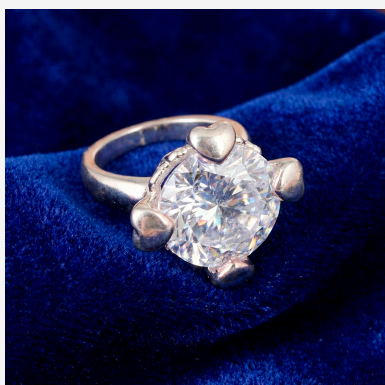


**ANILLO 004085B****\$32,50**

Anillo solitario enchapado en plata 925 con un gran circón central. Sus cuatro garras con diseño de corazón aportan un detalle romántico y un brillo espectacular a tu mano.

SKU: 004085B**GALERIA DE IMAGENES**

RELATED PRODUCTS

[Anillo 701340](#)

[Anillo ANI202038](#)

[Anillo 204083B](#)

[Anillo 96663](#)

FINEY

www.finey.ec
Instagram: @finey.ec