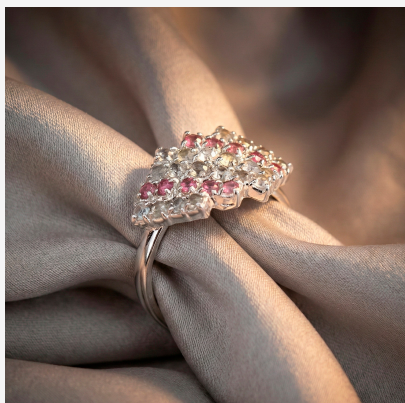

**ANILLO 004051B****\$17,99**

Anillo geométrico en plata 925 con incrustaciones de cristales. Su diseño de pavé con patrones en rosa añade un toque de color y brillo moderno a tu estilo.

**SKU:** 004051B**Tags:** [Tercer Grupo](#)**GALERIA DE IMAGENES**